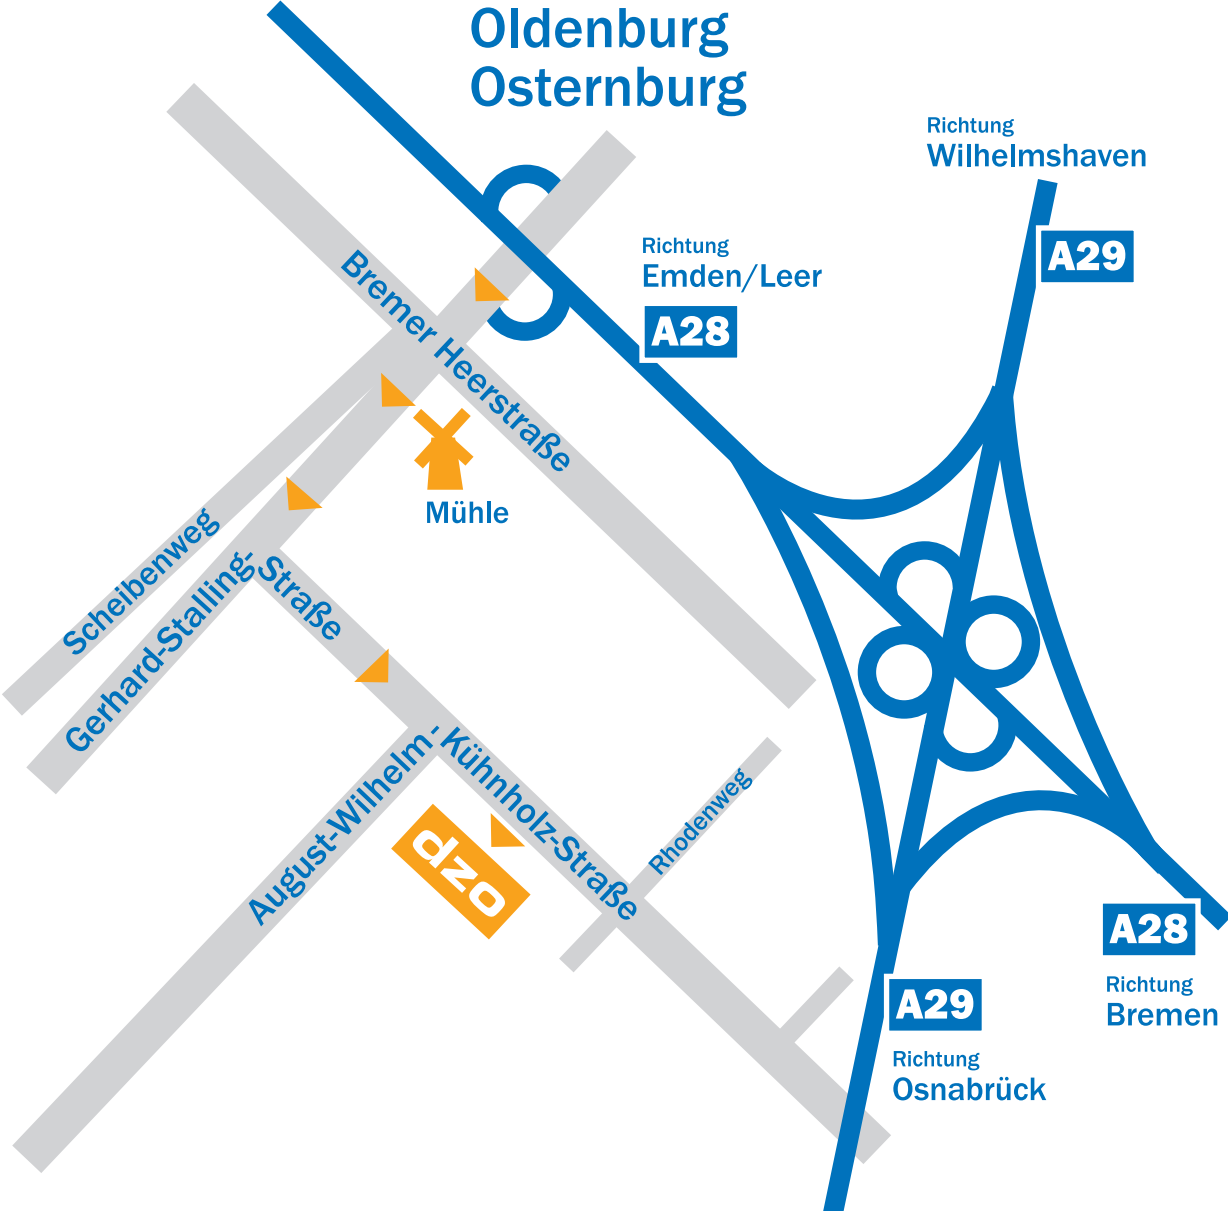

Abfahrt  
Oldenburg  
Osternburg

Richtung  
Wilhelmshaven

**A29**

Richtung  
Emden/Leer

**A28**

Bremer Heerstraße

Mühle

Scheibenweg

Gerhard-Stalling-Straße

August-Wilhelm-Kühnholz-Straße

Rhodenweg

**dzo**

**A28**

Richtung  
Bremen

**A29**

Richtung  
Osnabrück